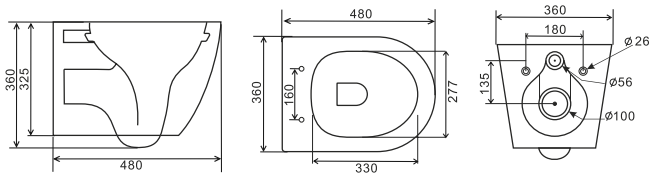

Miski wiszące WC

Wall-hung toilet bowls

Підвісні унітази

2023/2

Miski wiszące WC LATONA • SELENE • TEJA

- przeznaczone do stelaży podtynkowych
- typ bezkołnierzowy z ukrytym montażem
- estetyczne i łatwe w utrzymaniu czystości
- w komplecie z dedykowanymi deskami
- deski z powłoką antybakteryjną
- łatwy montaż i demontaż deski

300/T/028-00-00

SELENE

Wall-hung toilet bowls LATONA • SELENE • TEJA

- intended for the pre-wall installation systems
- rimless toilet bowls
- aesthetic and easy to clean
- with dedicated toilet slow-close seats
- toilet seat with antibacterial coating
- easy toilet seat take-out function